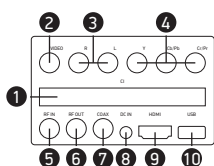

коммутация

1. 1 Слот CI+
2. 2 Композитный видеовыход
3. 3 Стереофонический аудиовыход
4. 4 Компонентный видеовыход
5. 5 Антенный вход
6. 6 Антенный транзитный выход
7. 7 Коаксиальный цифровой аудиовыход
8. 8 Разъем для подключения блока питания
9. 9 Разъем HDMI
10. 10 USB2.0-порт

комплектация

Ресивер.....	1 шт.
Пульт дистанционного управления.....	1 шт.
Батарейка CR2025.....	1 шт.
Аудиовидеокабель	1 шт.
Блок питания.....	1 шт.
Руководство по эксплуатации с гарантийным талоном	1 шт.

упаковка

Размеры ..... 265x250x60 мм   Вес ..... 0,91 кг   EAN (черный) 4897030807299